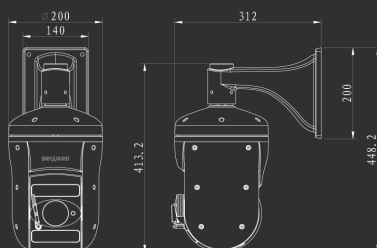

ОБЩИЕ ХАРАКТЕРИСТИКИ		Рабочая дальность	до 120 м.
Модель	B57-30RW	Угол	От 15 до 60°
Сенсор	2 Мп, 1/2.8" КМОП SONY Exmor R, День/Ночь, Прогрессивное сканирование	Управление	Автоматическое вкл./выкл.; ручное
Чувствительность	0.02 лк (день) / 0.002 лк (ночь), при F1.6	СЕТЬ	
Угол обзора	От 2.3° до 60.5° (по горизонтали)	Интерфейсы	10BASE-T/100BASE-TX
Управление диафрагмой	DC-Drive	Сетевые протоколы	TCP/IP, IPv4/v6, HTTP, HTTPS, FTP, SMTP, DNS, DDNS, DHCP, PPPoE (PAP, CHAP), PPTP, RTP, RTSP, SSL, UDP, NTP, ARP, ONVIF v2.01
Фокусировка	Автоматически/вручную	Безопасность	Многоуровневый доступ пользователей с защитой паролем (3 учетные записи)
Увеличение	Оптическое: 30x, f = 4.7-141 мм	Соединение	DHCP
WDR	Цифровой, 3 режима работы (вкл/выкл/авто)	ЗАПИСЬ И СОБЫТИЯ	
Шумоподавление	2DNR (авто) / 3DNR (6 уровней (вкл/выкл))	События	Многозонный детектор движения с регулировкой чувствительности (4 зоны), Сетевая ошибка, тревожный вход
Скорость затвора	От 1/3 до 1/10000 сек. (автоматически, вручную)	Отправка по почте	Кадры (выбор разрешения): по событию, По расписанию периодически
Количество предустановок	128	Отправка на FTP	Кадры (выбор разрешения): по событию, По расписанию периодически; видео (выбор типа потока): по событию, по расписанию
Скорость предустановок	240°/сек	Карта памяти	Кадры (выбор разрешения): по событию, По расписанию периодически; видео (выбор типа потока): по событию, по расписанию
Панорамирование	360° (непрерывно)	РАЗЪЕМЫ	
Скорость панорамирования	От 5 до 160°/сек	Порты/Разъемы **	RJ-45, разъем питания, система обогрева, Сброс настроек (Reset)
Наклон	От -15° до 90°	Аудиовход/выход	1 аудиовход, 1 аудиовыход
Скорость наклона	От 5 до 100°/сек	Тревожный вход/выход	1 тревожный вход 1 тревожный выход
Расписание	По дням недели, 4 временных отрезка; Сканирование по заданному маршруту: 4 маршрута	УПРАВЛЕНИЕ/НАСТРОЙКА	
Дополнительно	Электромеханический ИК-фильтр, прогрессивное сканирование, щетка стеклоочистителя	Управление	Профессиональное ПО для поиска, записи, мониторинга и настройки IP-камер Веб-браузер IE 9 или выше
ВИДЕО		ЭКСПЛУАТАЦИЯ	
Видеопоток	H.265 Main Profile H.264 Baseline Profile/Main Profile/High Profile Motion JPEG (двойное кодирование)	Питание	24 В +/- 10% (AC)
Разрешение	Основной поток: 1920x1080, 1280x720 Альтернативный поток: 960x528, 640x360, 640x352, 480x256	Мощность ***	До 50 Вт (с включенным обогревателем) до 80 Вт., автовкл./выкл. при t < -5°C
Скорость кадров	H.265/H.264/Motion JPEG: До 25 к/с для всех разрешений	Обогрев	2 шт.; автоматически вкл./выкл.
Кодирование	H.265/H.264/Motion JPEG: пользовательские настройки	Вентилятор	Рабочая температура
Поток	VBR; CBR: настройка отклонения скорости потока (6 установок)	Класс защиты	IP66
Скорость потока	от 32 Кбит/с до 16 Мбит/с	Размеры (шхгхв)	353x200 мм (без кронштейна)
Изображение	Резкость, насыщенность, экспозиция, оттенок Гамма-коррекция, BLC, автопереворот при переходе через нижнюю точку, баланс белого	Вес (нетто)	6800 г.
Баланс белого	Вручную, авто, Indoor, Outdoor, OPW, ATW	Корпус	Металлический, антивандальный купол
Экранное меню	Название, время/дата, скорость потока, Частота кадров, количество подключений	МИНИМАЛЬНЫЕ ТРЕБОВАНИЯ	
Дополнительно	Настройка скорости увеличения Режим точного наведения Автоповорот	ОС	Windows 10/8
АУДИО		Браузер	Internet Explorer 9.0 или выше
Аудио	1 аудиовход, 1 аудиовыход, линейный	КОМПЛЕКТ ПОСТАВКИ	
Компрессия	G.711 a-law/μ-law, G.726	Комплект поставки	PTZ-камера
Частота дискретизации	8, 32 кГц (G.726 только 8 кГц)	Кронштейн для крепления на стену Терминальный разъем Упаковочная тара	
Режим работы	Симплекс, дуплекс; регулировка усиления		
ИК-ПОДСВЕТКА			
Тип	ИК-светодиоды, 6 штук, 805 нм		

Внимание! При покупке изделия проверяйте комплектацию и отсутствие механических повреждений. Характеристики изделия могут быть изменены без предварительного уведомления.