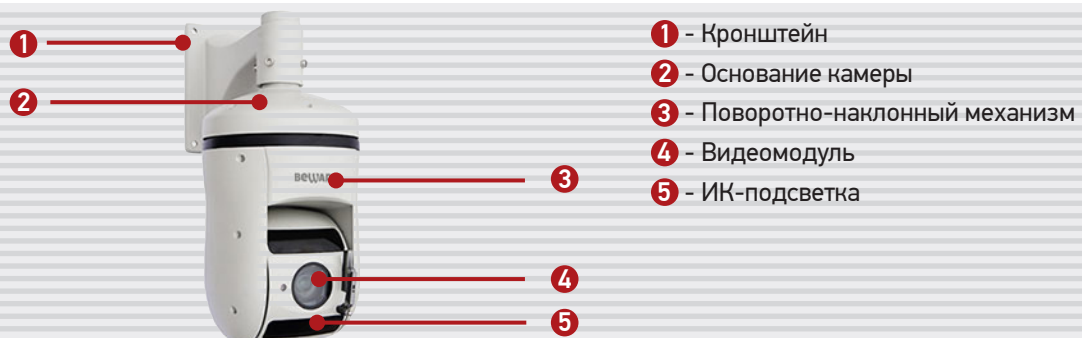

# B57-30RW

2-мегапиксельная скоростная купольная IP-камера с ИК подсветкой

- 1/2.8" КМОП-сенсор Sony Exmor R день/ночь
- Варифокальная ИК-лазерная подсветка с дальностью до 120 м
- Варифокальный объектив с оптическим увеличением 30x
- Встроенная щетка стеклоочистителя
- Одновременное кодирование: H.265/H.264/MJPEG
- До 25 кадров в секунду при разрешении 1920x1080
- Поддержка технологии DWDR
- Электромеханический ИК-фильтр
- Уличное всепогодное исполнение IP66
- Поддержка карт памяти MicroSDXC

B89R-3870Z30 - ЭТО СКОРОСТНАЯ КУПОЛЬНАЯ IP-КАМЕРА В ПОГОДОУСТОЙЧИВОМ КОРПУСЕ, ОБЕСПЕЧИВАЮЩАЯ ВЫСОКОЕ КАЧЕСТВО СЪЕМКИ С РАЗРЕШЕНИЕМ 2 МП. PTZ-КАМЕРА B57-30RW НАХОДИТ СВОЕ ПРИМЕНЕНИЕ НА ЛЮБЫХ ОБЪЕКТАХ С ОБШИРНОЙ ОТКРЫТОЙ ТЕРРИТОРИЕЙ, ГДЕ ПРИСУТСТВУЕТ РАЗНОКОНТРАСТНОЕ ОСВЕЩЕНИЕ, ТРЕБУЕТСЯ БЫСТРЫЙ ПАНОРАМНЫЙ ОБЗОР И СЪЕМКА МЕЛКИХ ДЕТАЛЕЙ С ПОМОЩЬЮ ЗУМА, .